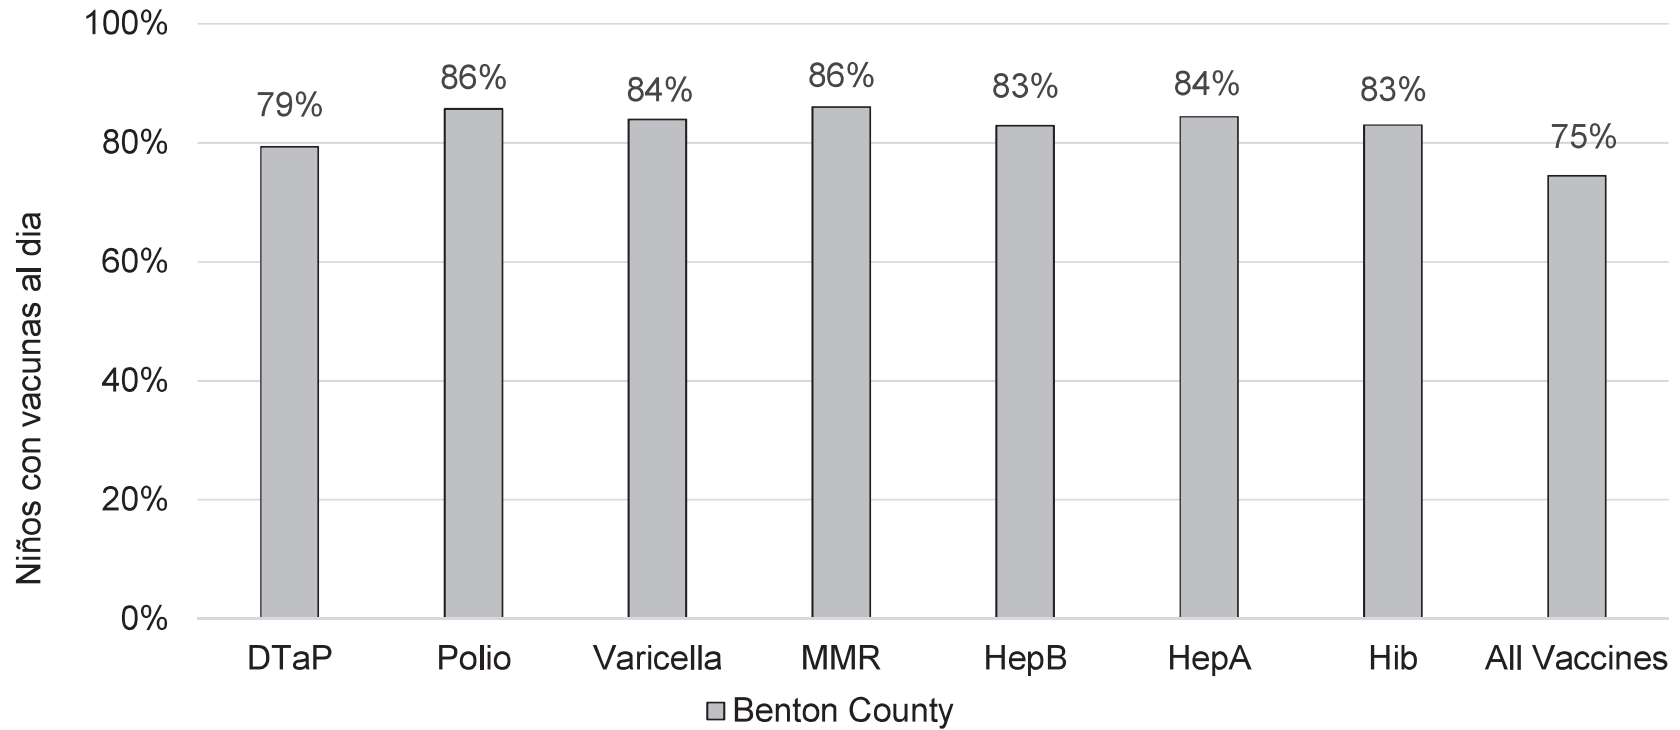

Cuántos niños menores de edad escolar* están al día con vacunas en su condado?

*Niños de 19 meses de edad en 15/01/2020 hasta 5 años de edad efectivo 01/09/2019
Fecha de evaluación: 02/03/2020
Fuente de datos: Oregon Alert IIS