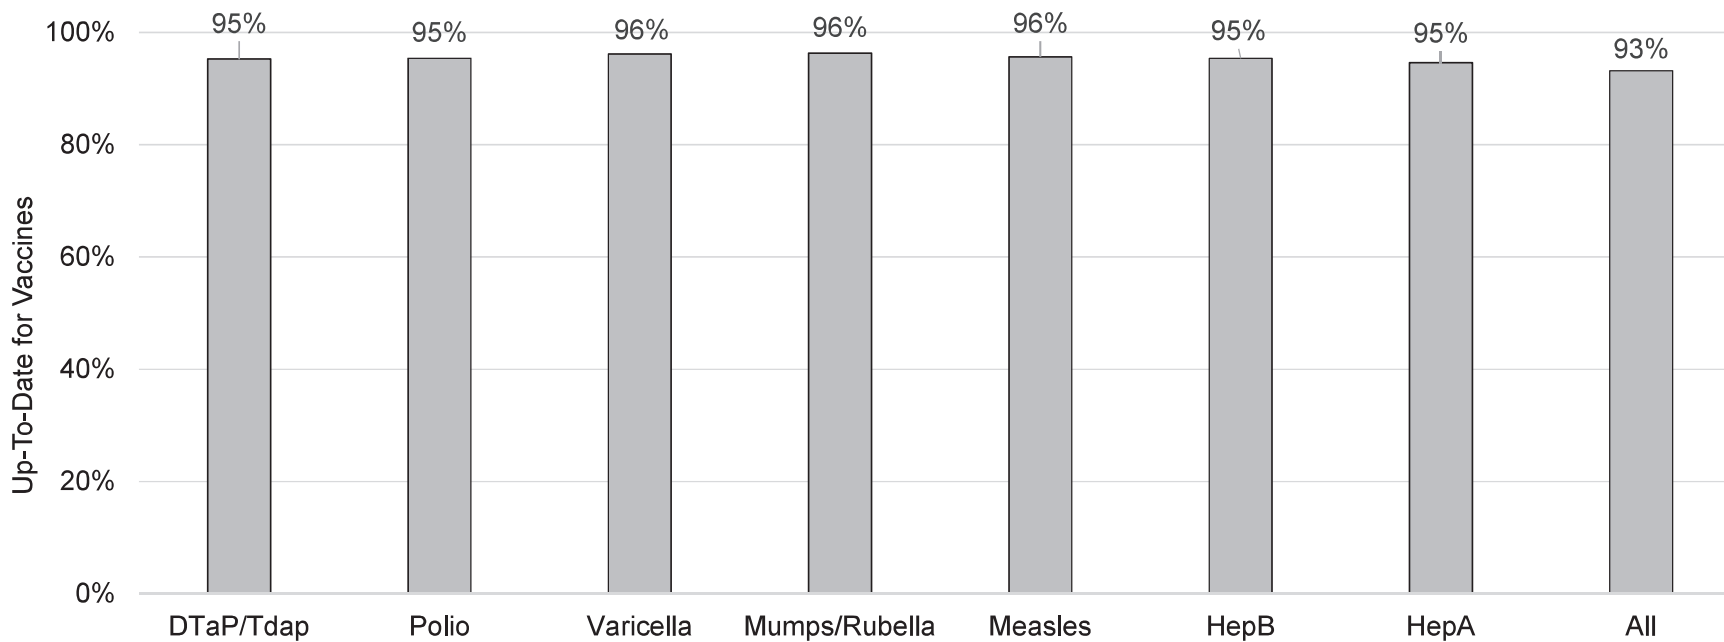

How many school-age kids* are up-to-date on vaccines in your county?

*Kindergarten through 12th grade

Assessment date: 03/02/2020

Data source: Immunization Primary Review Summary Reports

■ Benton County

¿Cuántos niños en edad escolar* están al día con las vacunas en su condado?

*Jardín de infancia hasta el grado 12

Fecha de evaluación: 02/03/2020

Fuente de datos: Informes de Resumen de Inmunización Primaria

■ Benton County

How many kids younger than school-age* are up-to-date on vaccines in your county?