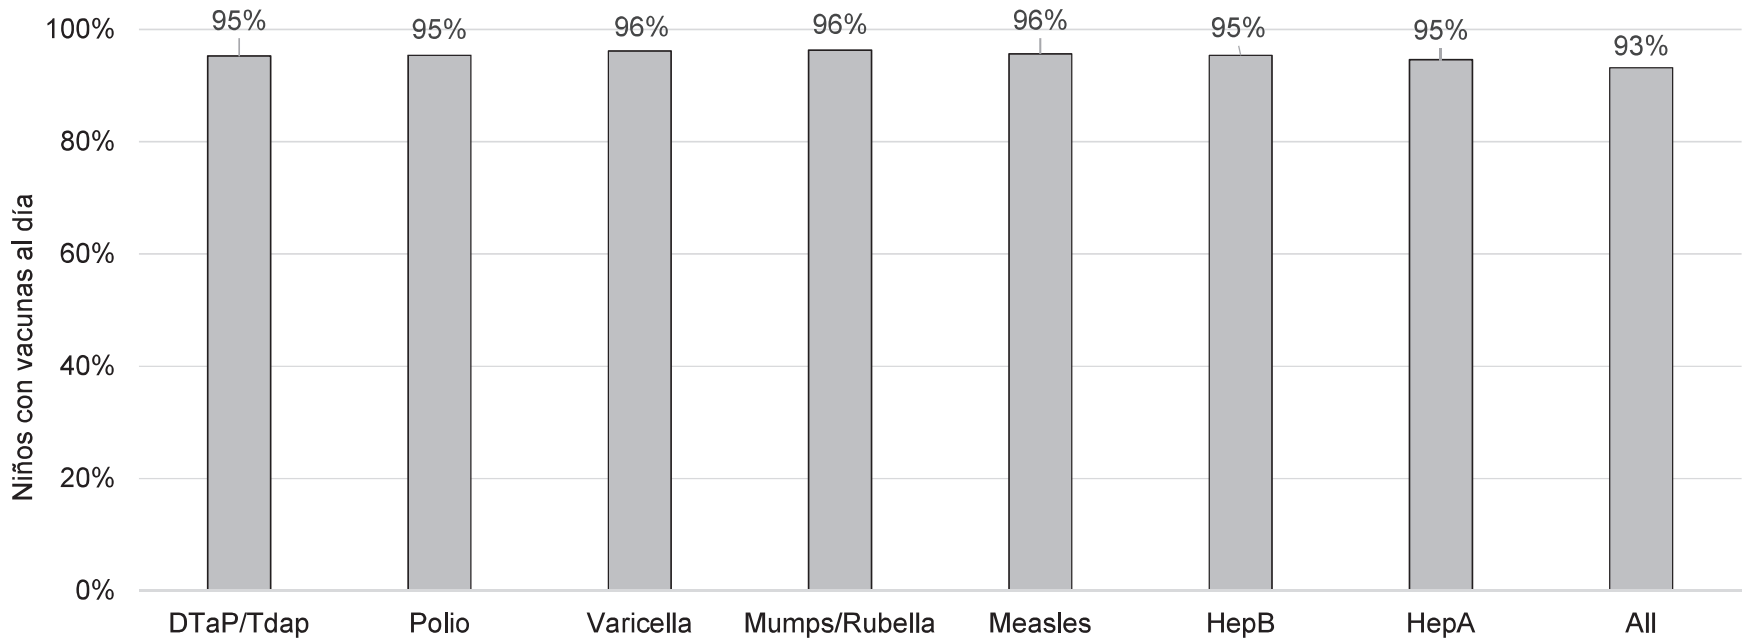

How many school-age kids* are up-to-date on vaccines in your county?

*Kindergarten through 12th grade

Assessment date: 03/02/2020

Data source: Immunization Primary Review Summary Reports

■ Benton County

¿Cuántos niños en edad escolar* están al día con las vacunas en su condado?

*Jardín de infancia hasta el grado 12

Fecha de evaluación: 02/03/2020

Fuente de datos: Informes de Resumen de Inmunización Primaria

■ Benton County

How many kids younger than school-age* are up-to-date on vaccines in your county?