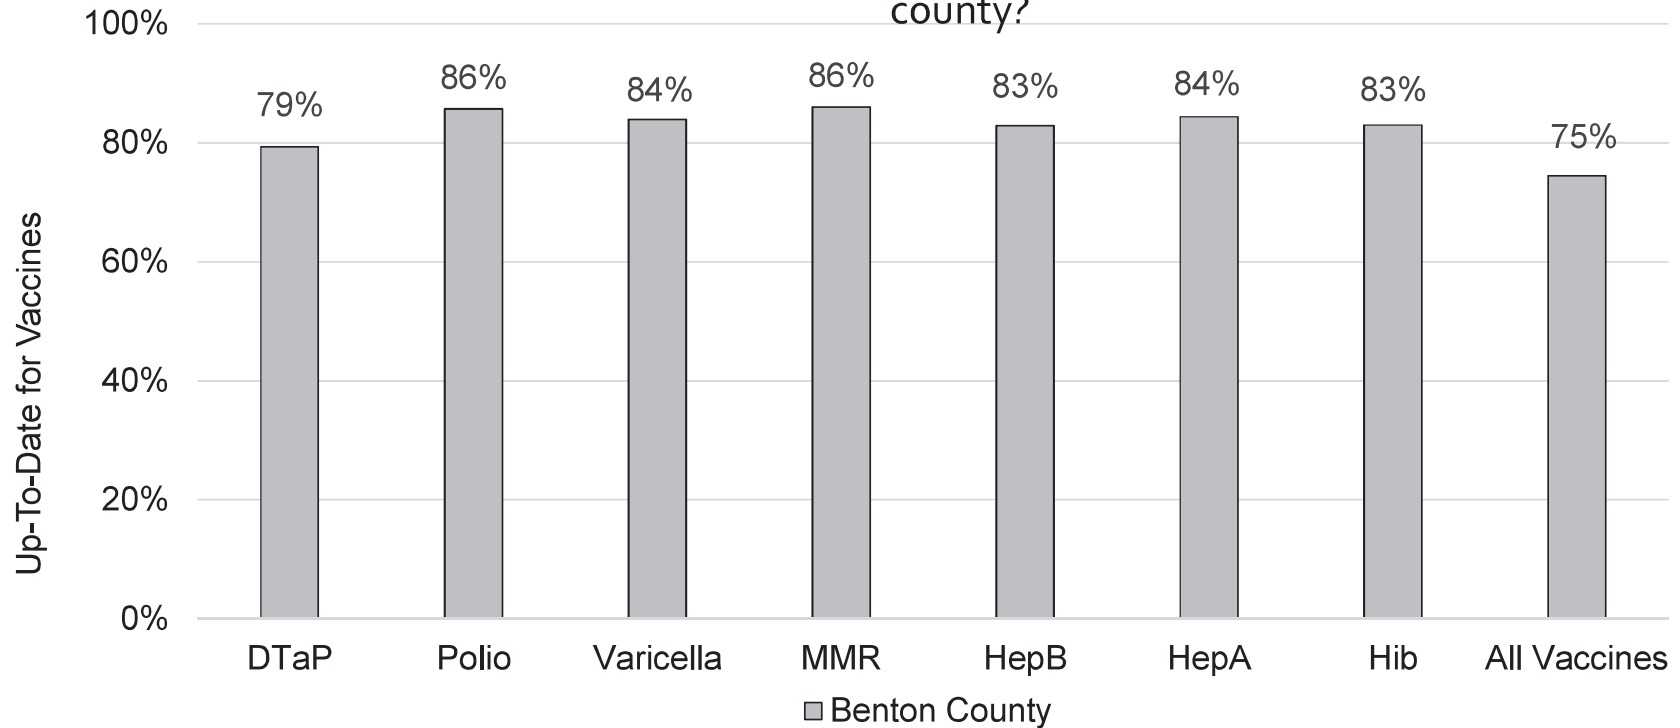

*Jardín de infancia hasta el grado 12

Fecha de evaluación: 02/03/2020

Fuente de datos: Informes de Resumen de Inmunización Primaria

■ Benton County

How many kids younger than school-age* are up-to-date on vaccines in your county?