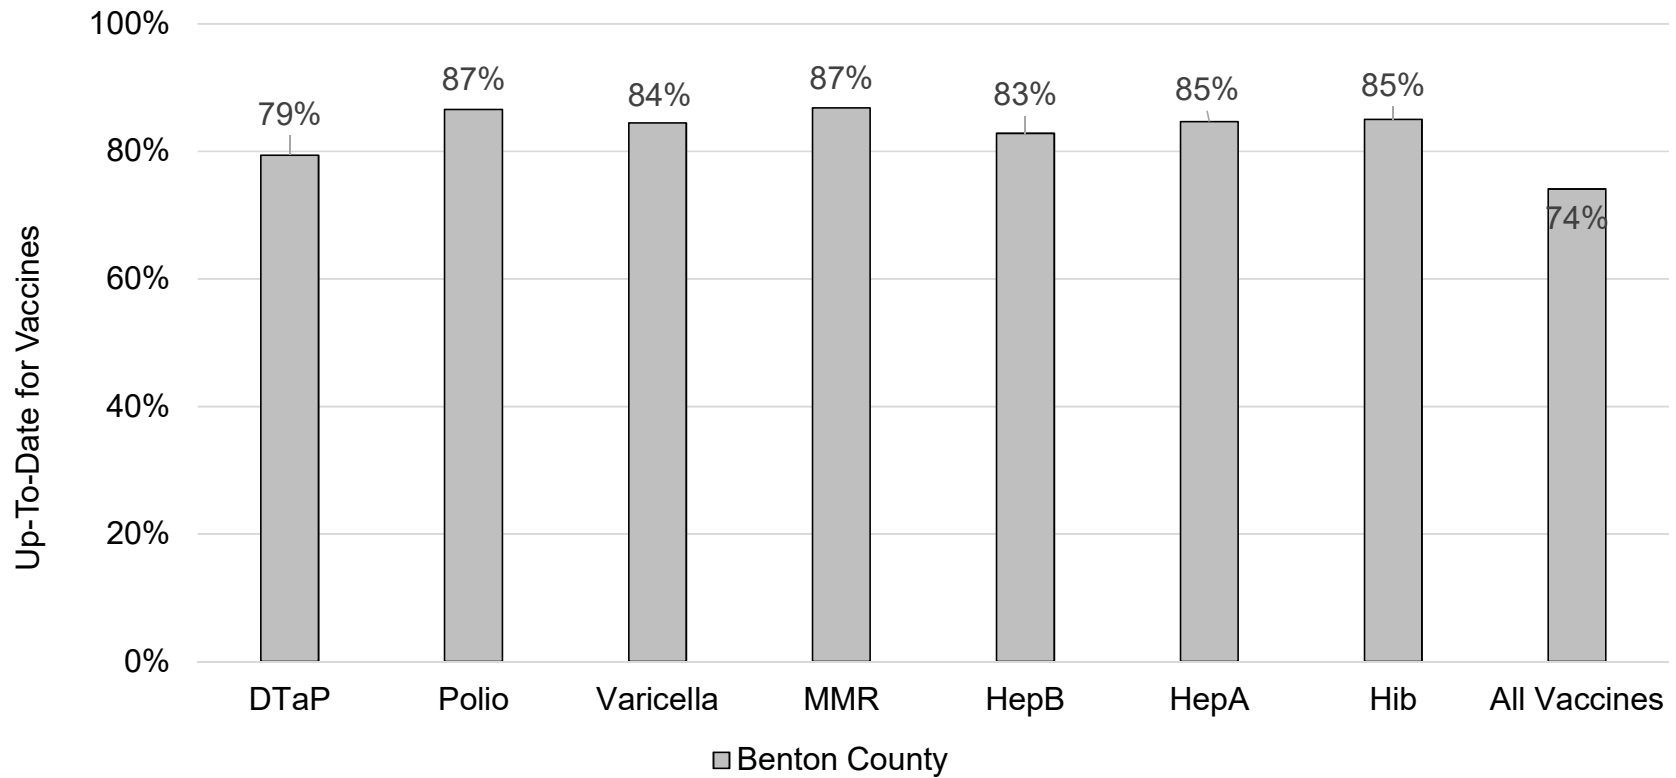

How many kids younger than school-age* are up-to-date on vaccines in your county?

*Children age 19 months as of 01/16/2019 to 5 years as of 09/01/2018

Assessment date: 03/04/2019

Data source: Oregon Alert IIS

Cuántos niños menores de edad escolar* están al día con vacunas en su condado?

*Niños de 19 meses de edad en 01/16/2019 hasta 5 años de edad

Fecha de evaluación: 03/04/2019

Fuente de datos: Oregon Alert

How many school-age kids* are up-to-date on vaccines in your county?