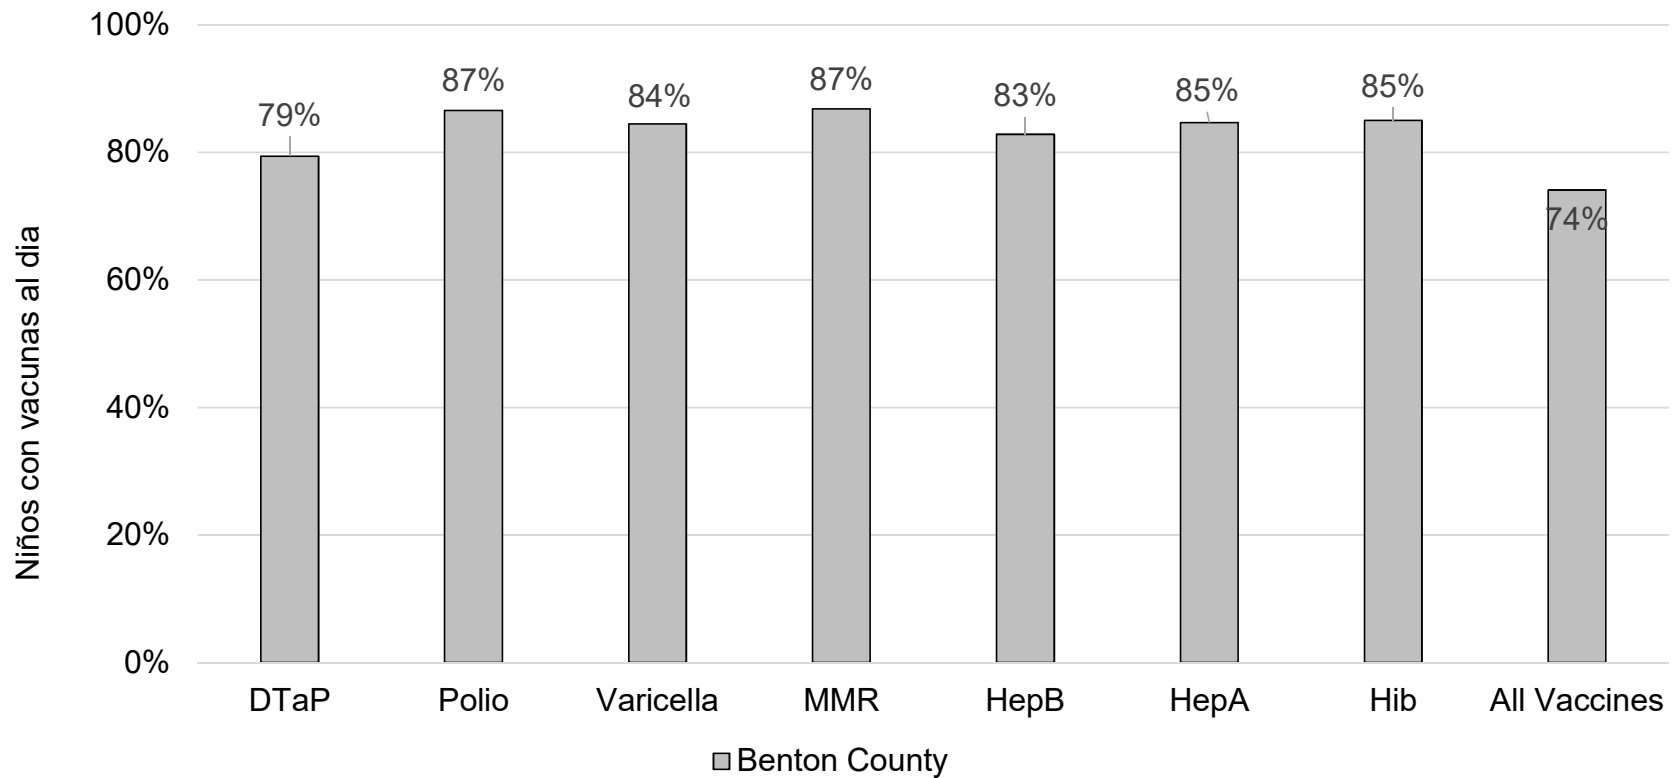

How many kids younger than school-age* are up-to-date on vaccines in your county?

*Children age 19 months as of 01/16/2019 to 5 years as of 09/01/2018

Assessment date: 03/04/2019

Data source: Oregon Alert IIS

Cuántos niños menores de edad escolar* están al día con vacunas en su condado?

*Niños de 19 meses de edad en 01/16/2019 hasta 5 años de edad

Fecha de evaluación: 03/04/2019

Fuente de datos: Oregon Alert

How many school-age kids* are up-to-date on vaccines in your county?