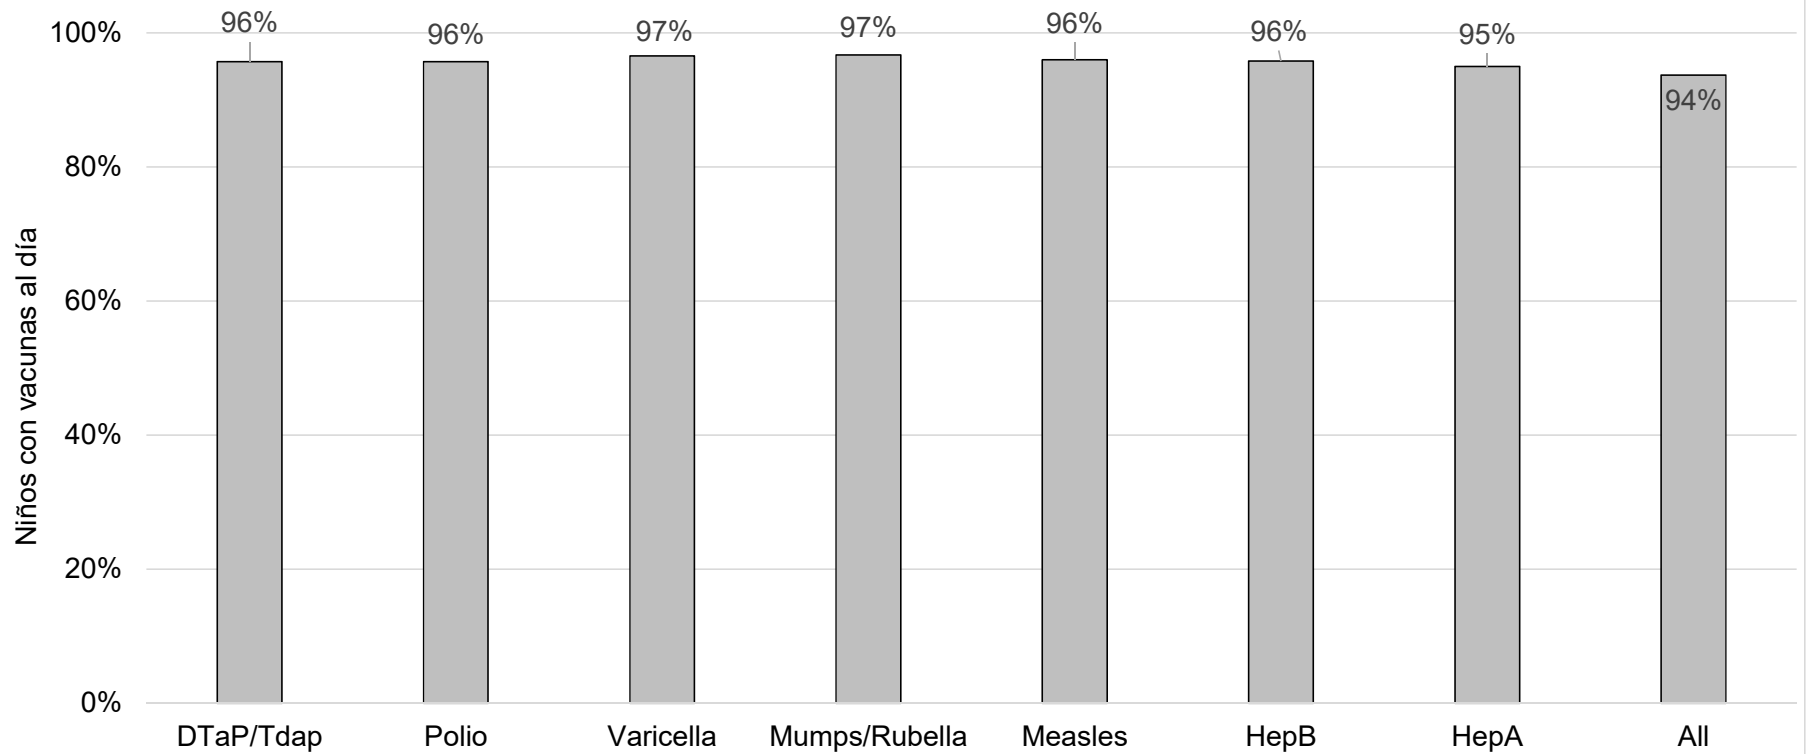

How many school-age kids* are up-to-date on vaccines in your county?

*Kindergarten through 12th grade

Assessment date: 03/05/2018

Data source: Immunization Primary Review Summary Reports

■ Benton County

¿Cuántos niños en edad escolar* están al día con las vacunas en su condado?