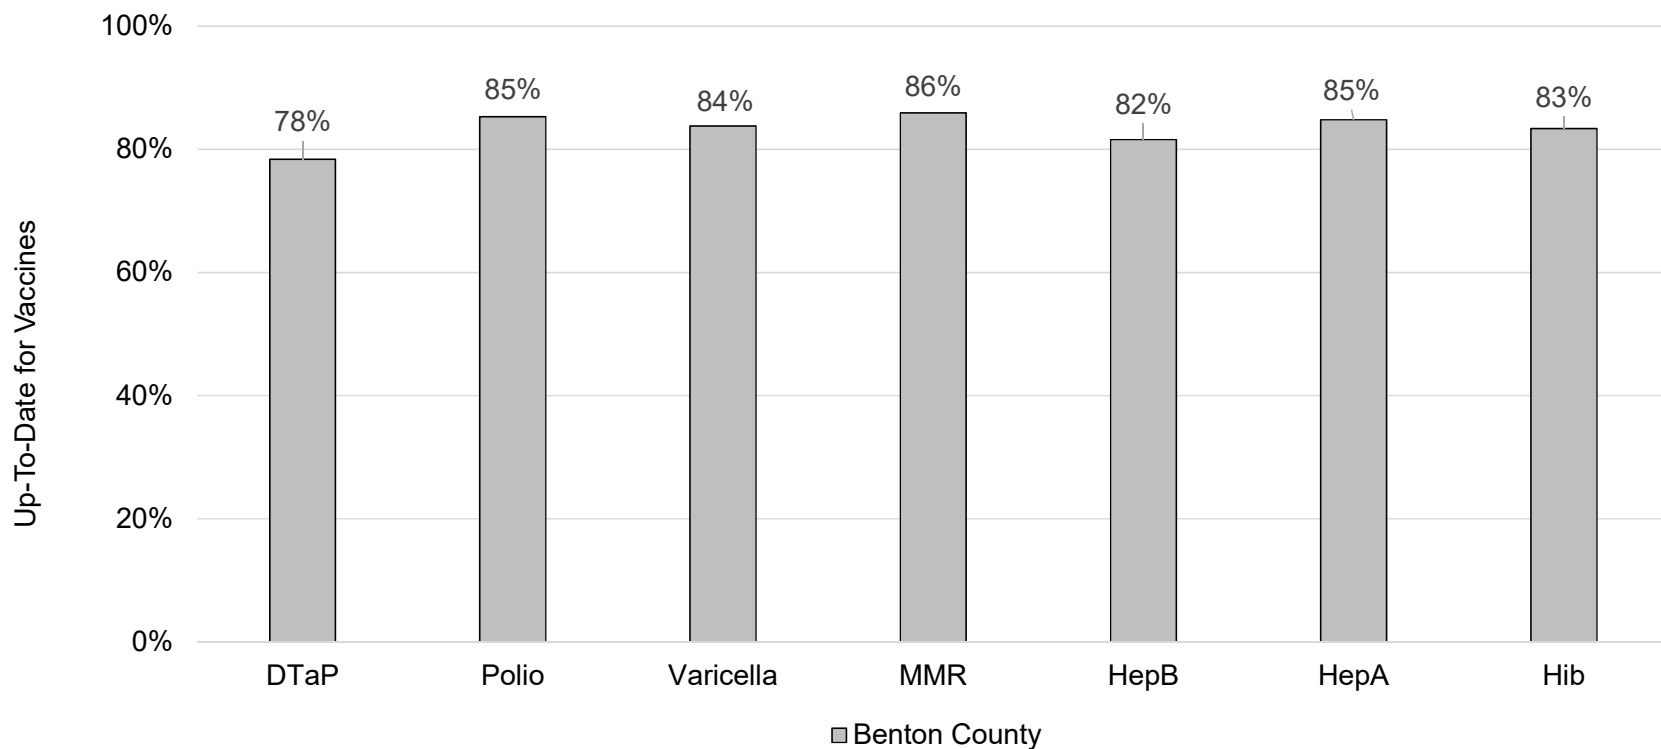

How many kids younger than school-age* are up-to-date on vaccines in your county?

*Children age 19 months as of 01/17/2018 through 5 years as of 09/01/2017

Assessment date: 03/05/2018

Data source: Oregon Alert IIS

Cuántos niños menores de edad escolar* están al día con vacunas en su condado?

*Niños de 19 meses de edad en 07/01/2018 hasta 5 años de edad efectivo

Fecha de evaluación: 05/03/2018

Fuente de datos: Oregon Alert IIS