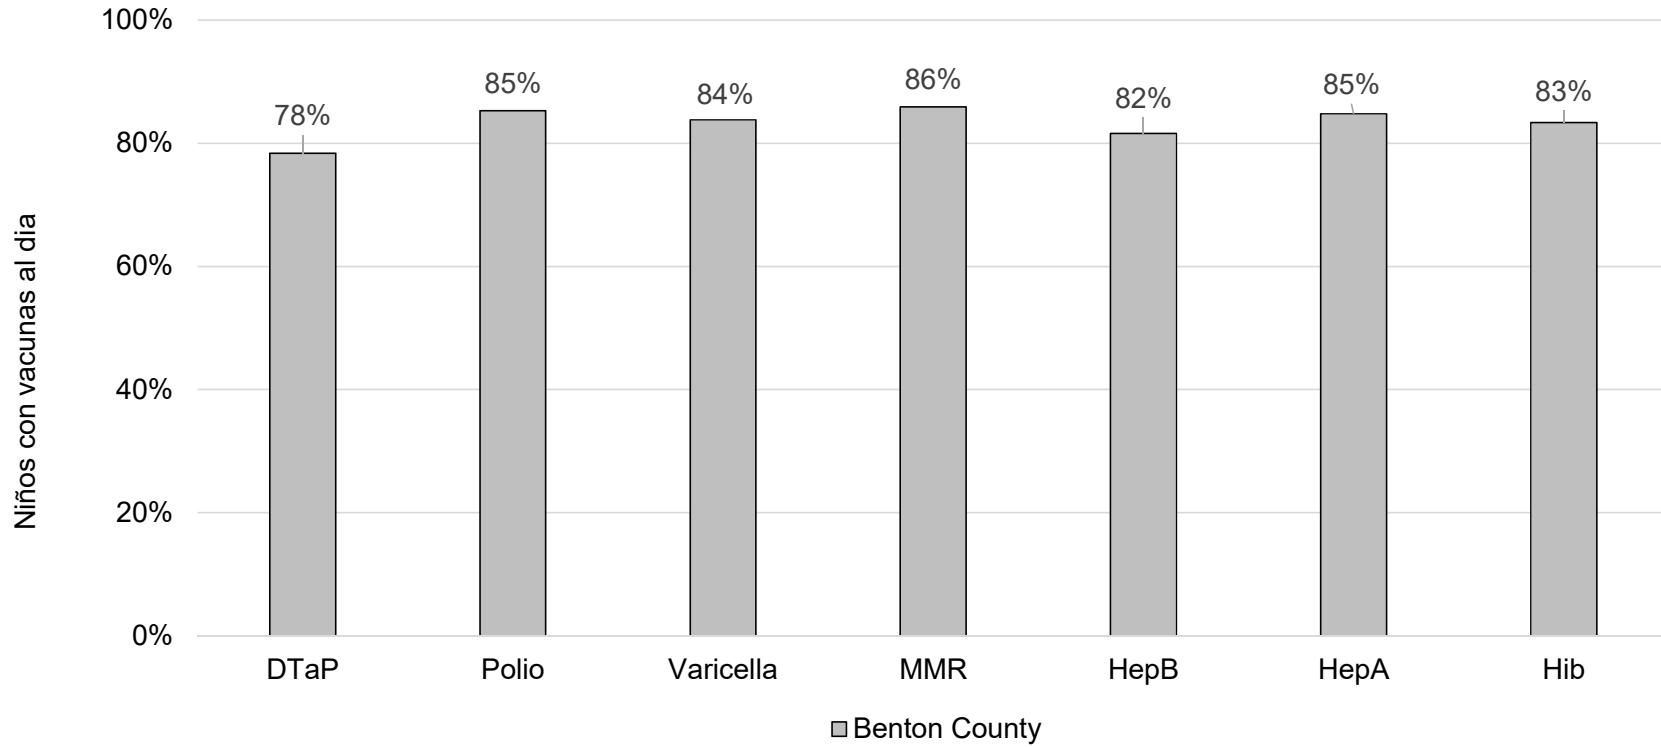

How many kids younger than school-age* are up-to-date on vaccines in your county?

*Children age 19 months as of 01/17/2018 through 5 years as of 09/01/2017

Assessment date: 03/05/2018

Data source: Oregon Alert IIS

Cuántos niños menores de edad escolar* están al día con vacunas en su condado?

*Niños de 19 meses de edad en 07/01/2018 hasta 5 años de edad efectivo

Fecha de evaluación: 05/03/2018

Fuente de datos: Oregon Alert IIS