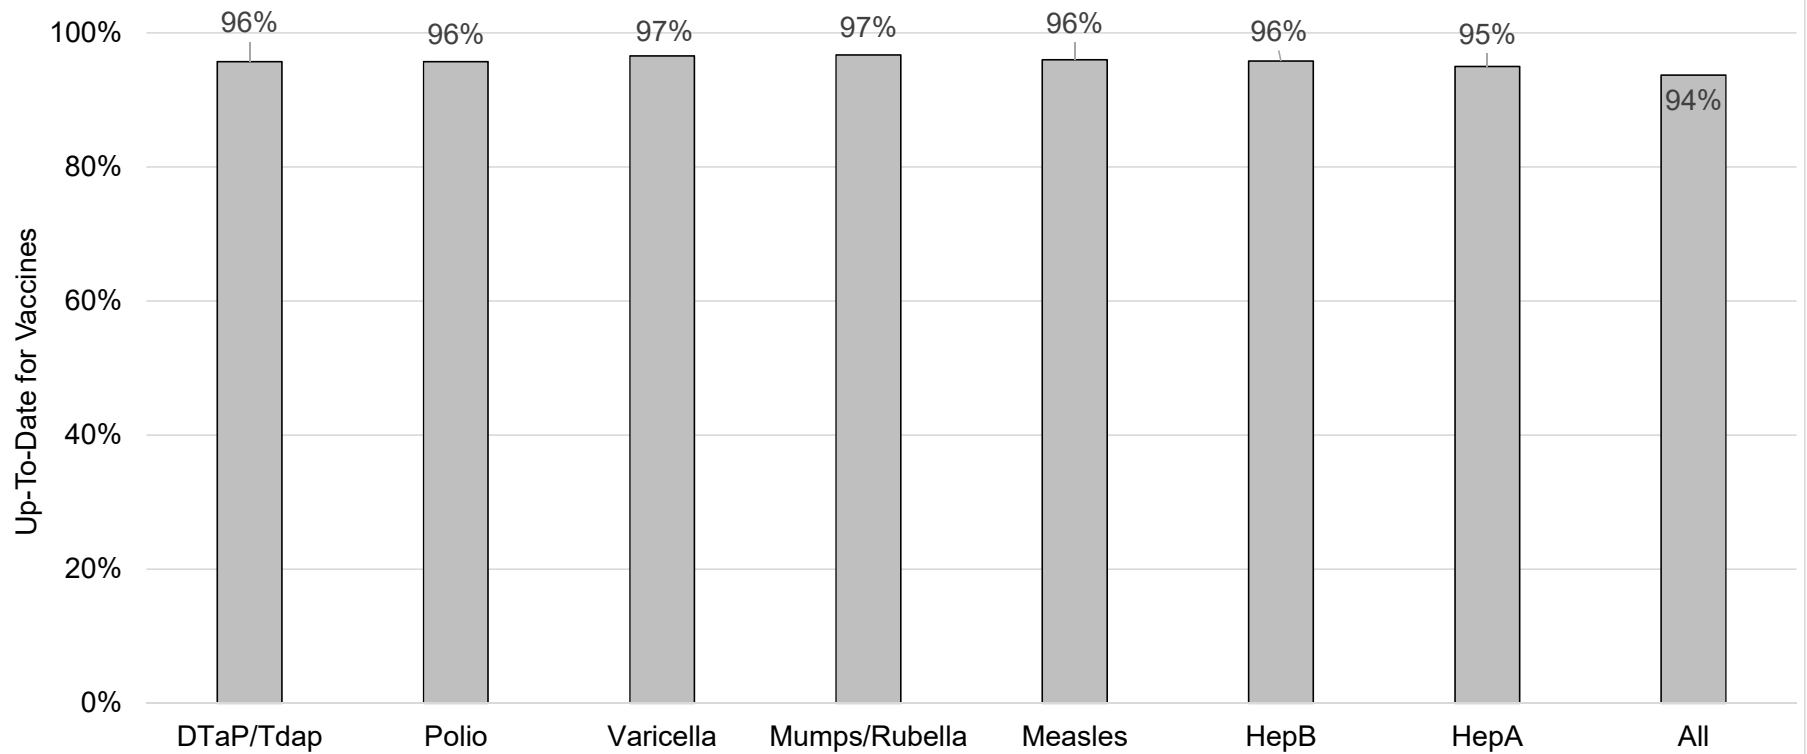

How many school-age kids* are up-to-date on vaccines in your county?

*Kindergarten through 12th grade

Assessment date: 03/05/2018

Data source: Immunization Primary Review Summary Reports

■ Benton County